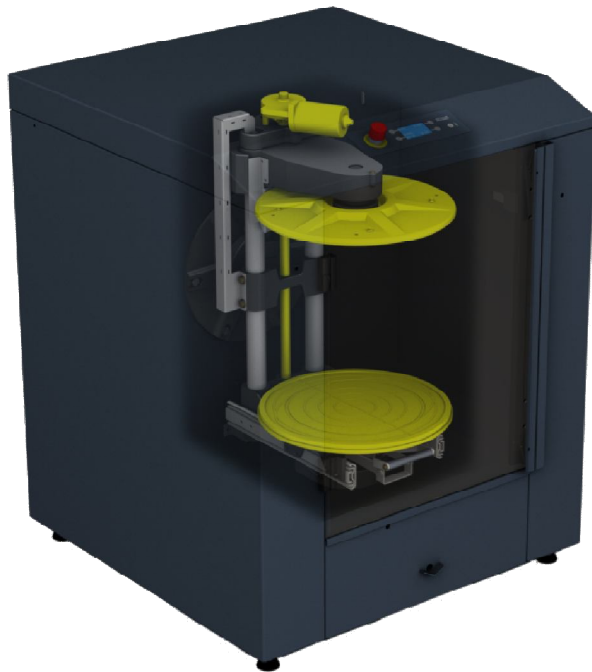

Быстрый зажим банки | Система контроля зажима