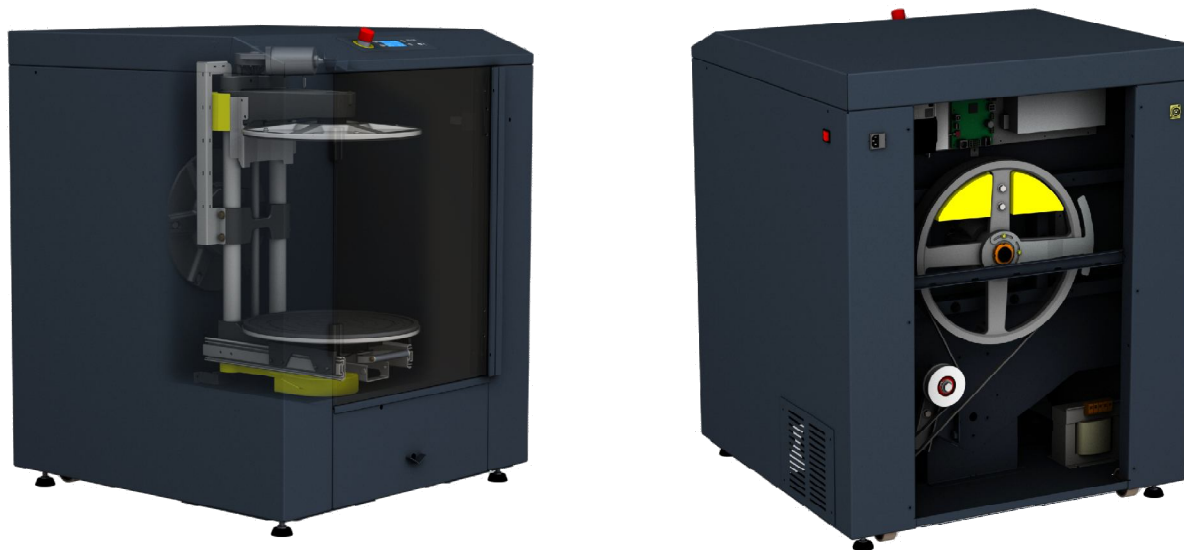

Быстрое перемешивание | Динамический баланс

**Стабильность
при большой
скорости**