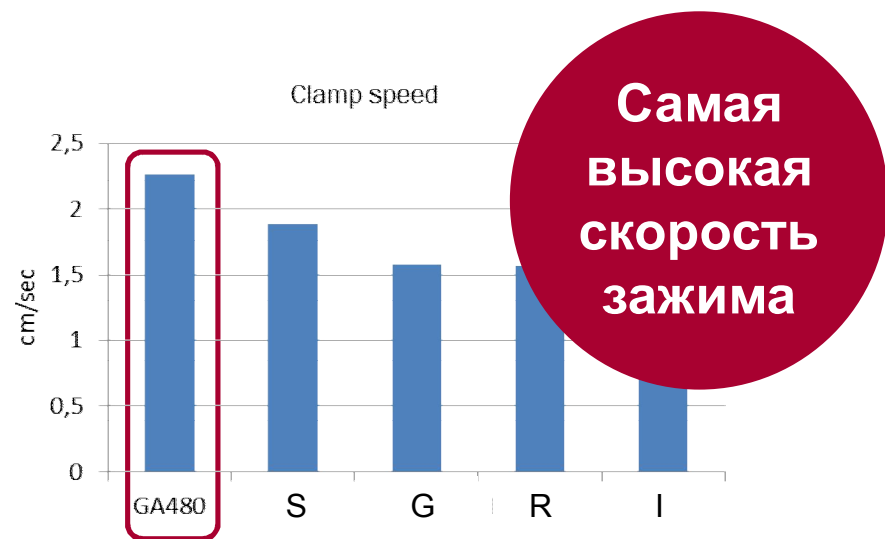

Быстрый зажим банки | Система контроля зажима