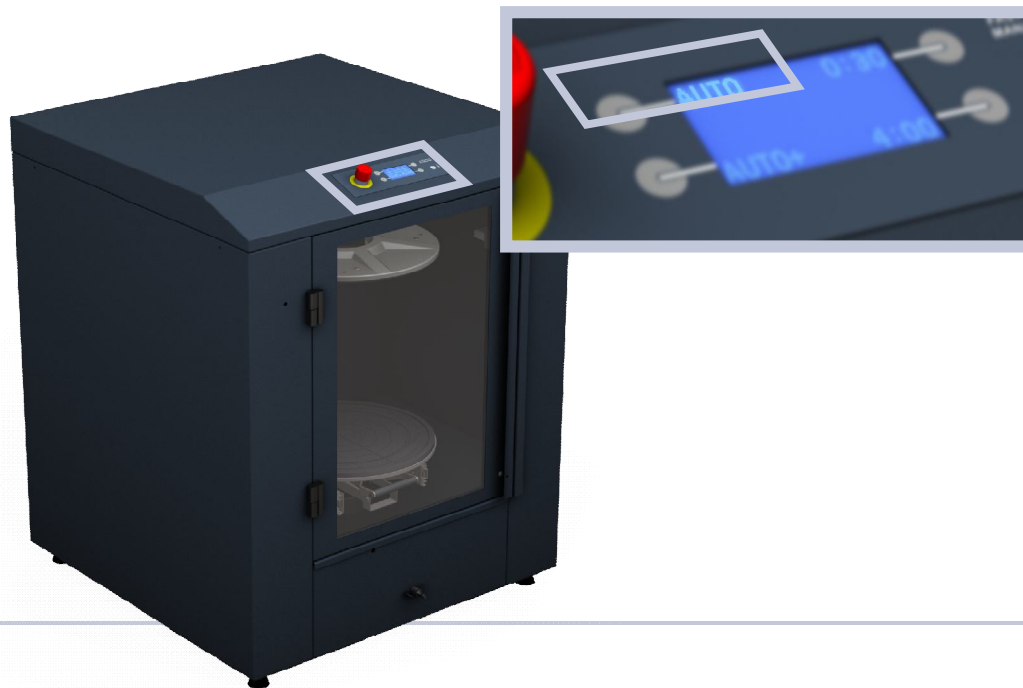

Гироскопический миксер GA480

Новый уровень качества перемешивания

Запускается одним  
нажатием,  
обеспечивает быстрое  
перемешивание

## Усовершенствованные технические параметры

Быстрое управление | Интеллектуальное перемешивание

Для запуска процесса перемешивания нужно нажать всего на одну кнопку...

... кнопку  
АВТО