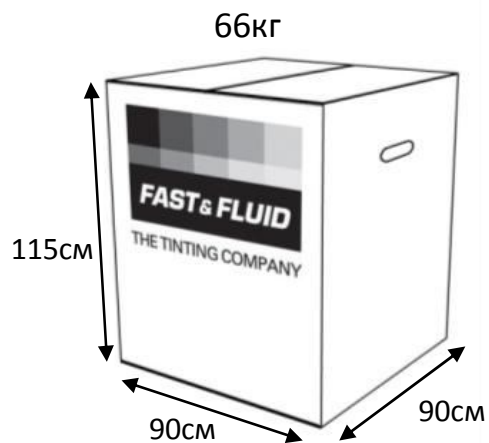

Сертифицирован

Driven by passion

THE TINTING COMPANY

Удобная транспортировка

Преимущества

Маленькая коробка помещается в минивен

Небольшой вес, не требуется погрузчик

В стандартный контейнер входит 48 паллет