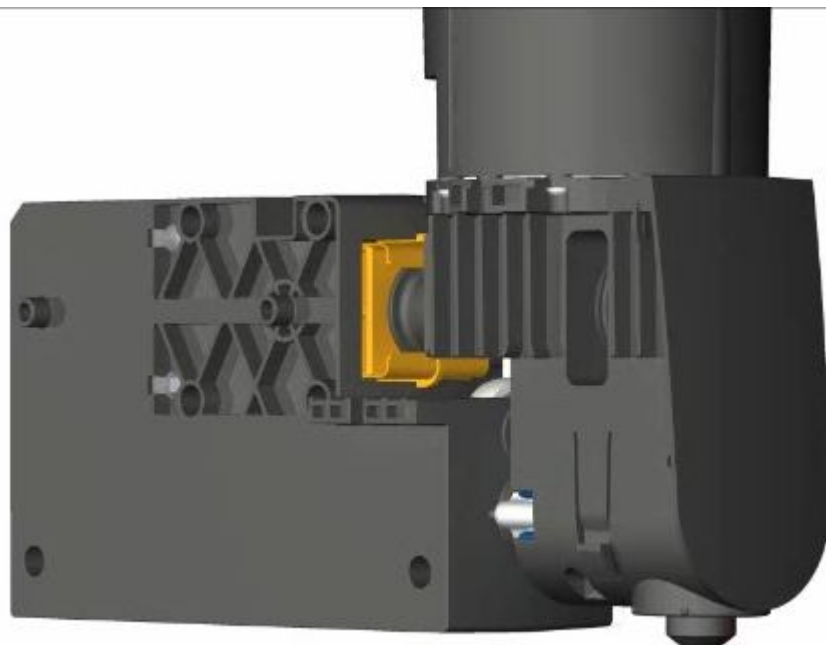

Количество запчастей сведено до минимума

Driven by passion

THE TINTING COMPANY

Уникальная конструкция насоса

Надёжный поршневой насос

Проверенная временем технология

Нет трубочек

Колорант не застывает